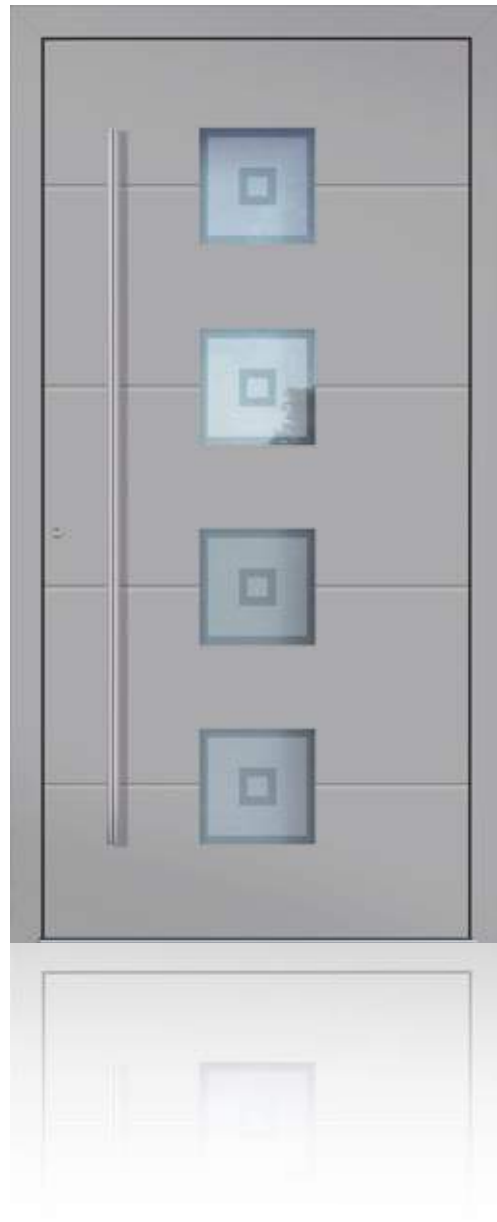

950 | F 277 | C15

Türrahmen	RAL 9006 Weißaluminium FS
Türfüllung	RAL 9006 Weißaluminium FS
Verglasung**	Mattiert mit klarem Motiv LA 260 x 260 / 1.600 mm
Details	Nuten in 12 mm außen
Griff*	S 1.600-1 mit 3 Konsolen

Ausstattung	☒ Aufsatz DUO	☒ Aufsatz
Profilsystem	☒ Symphonie	☒ Arcade