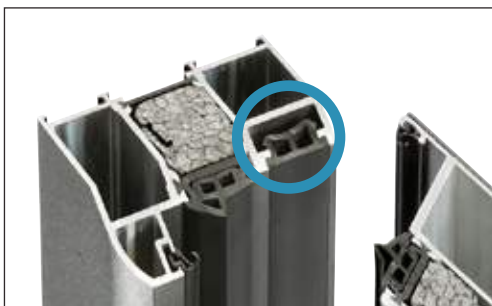

**Wandungsstärke** bis 3 mm bietet einen sicheren Halt für Schloss und Bandbolzen

**2 Bolzensicherungen** im oberen und unteren Bereich verhindern das Aushebeln des Türflügels (Einbruchschutz)

**Rundrosette** aus Edelstahl auf der Außenseite  
**Profilzylinder** mit Not- und Gefahrenfunktion inkl. 5 Schlüsseln