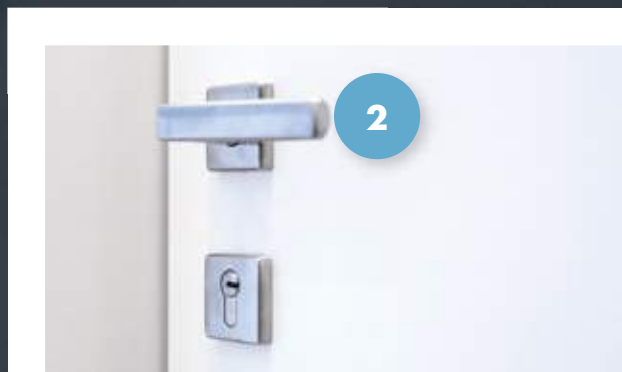

INNENDRÜCKER

	Art. Nr.	Beschreibung
01	18901	Innendrücker mit runder Rosette in Edelstahl
02	18900	Innendrücker mit eckiger Rosette
03	18600-0011	Innendrücker mit ovaler Rosette in EV 1
04	18600-0053	Innendrücker mit ovaler Rosette in Edelstahl
05	18120-0053	Innendrücker auf Langschild in Edelstahl
06	18896	D-Innendrücker mit eckiger Rosette RAL 9005 FS