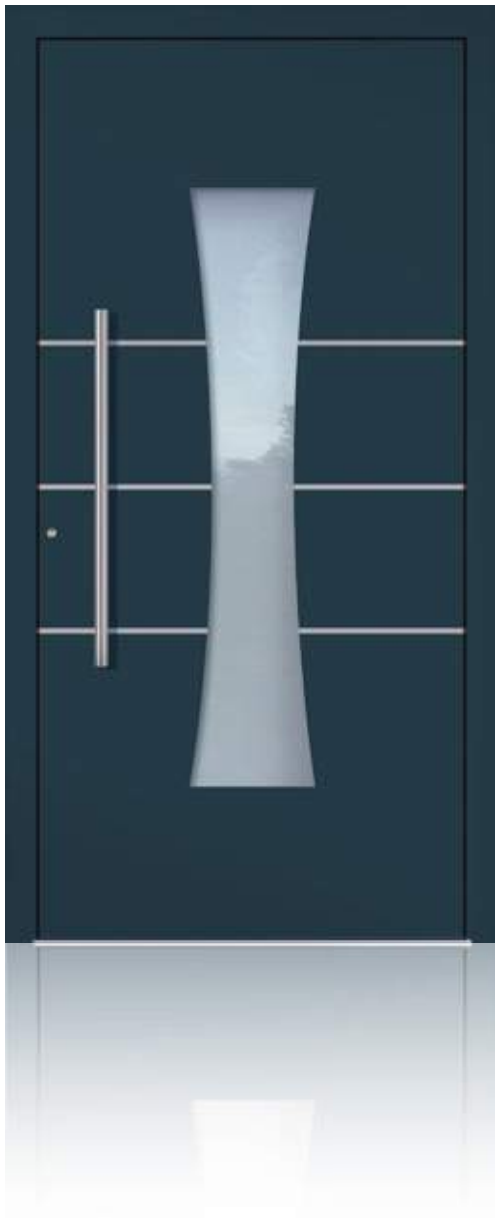

950 | G 203 | C14

Türrahmen	RAL 7015 Schiefergrau FS
Türfüllung	RAL 7015 Schiefergrau FS
Verglasung	Satinato weiß LA 300 x 1.400 mm
Details	Intarsien 12 mm in Edelstahloptik außen
Griff	S 800-1

Ausstattung	☒ Aufsatz DUO	☒ Aufsatz
Profilsystem	☒ Symphonie	☒ Arcade