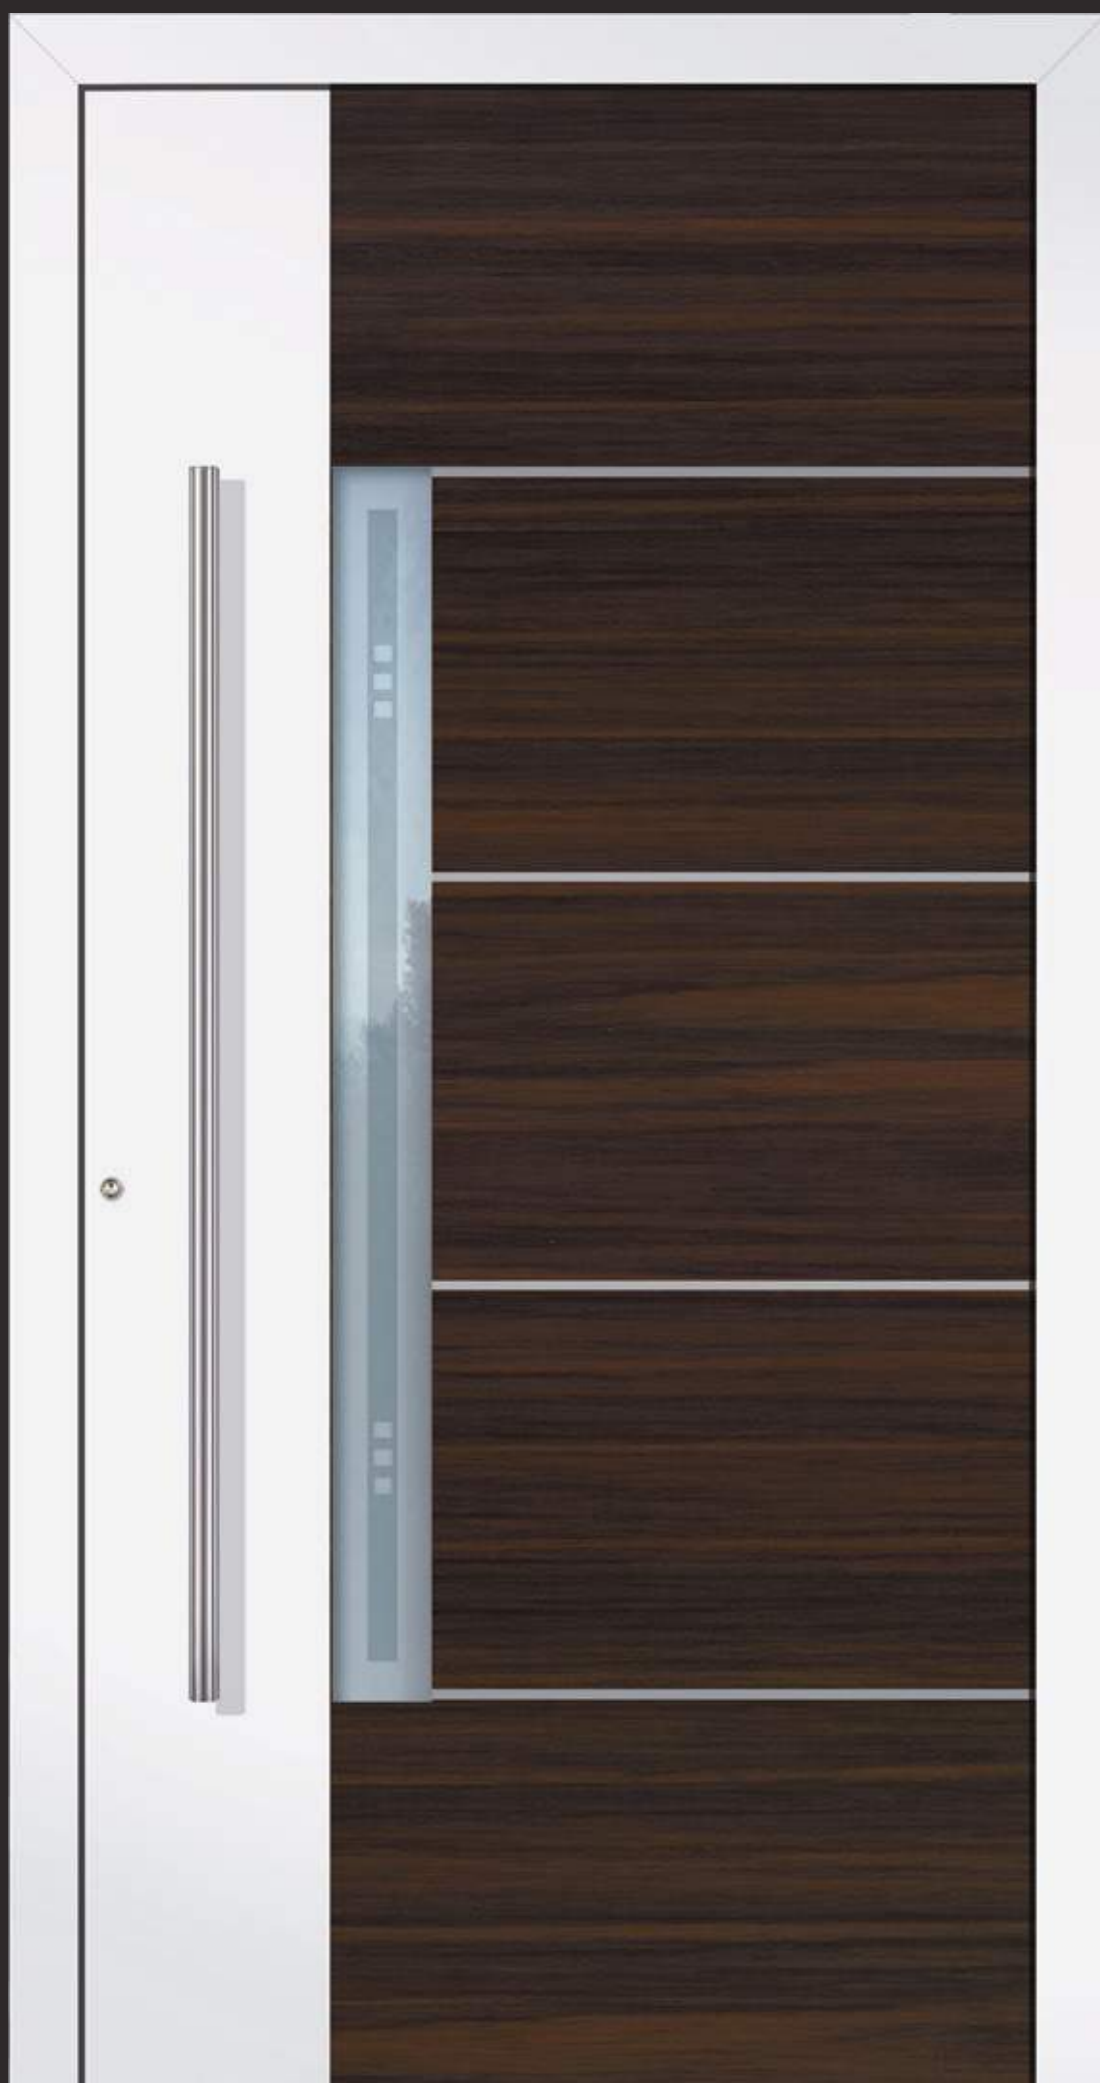

## OPTIKPAKET AUSSEN

Intarsien, Griffe, Rosetten und optional Fingerscanner in Rahmenfarbe

01 DB 703 Eisenglimmer FS

02 RAL 7016 Anthrazitgrau FS

03 RAL 9005 Tiefschwarz FS

01

02

03