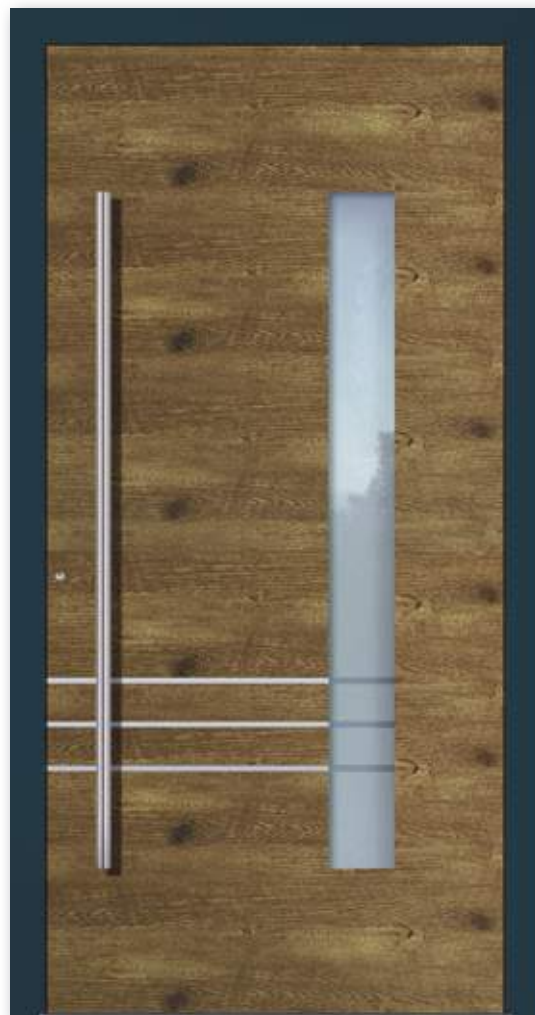

## VERGLASUNG

- 01 Mattiert mit klarem Motiv
- 02 Satinato Weiß
- 03 Mastercarré Weiß
- 04 Chinchilla Weiß
- 05 Madras Uadi Weiß

**Stangengriff mit schrägen Stützen**  
Ø 30 mm, Edelstahl

400 mm	S 400-2
600 mm	S 600-2
800 mm	S 800-2
1.000 mm	S 1.000-2
1.200 mm	S 1.200-2