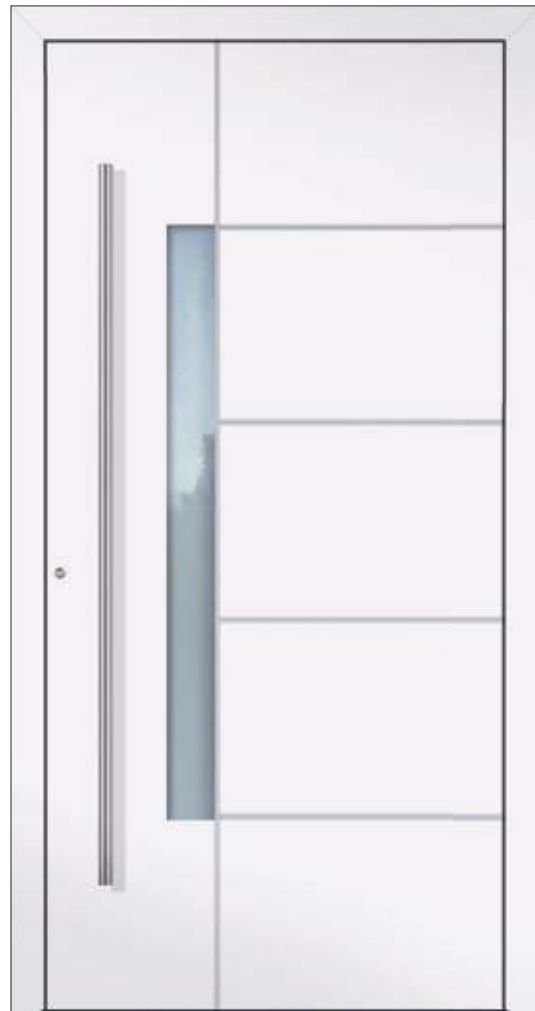

TRENDFARBEN

- 01 RAL 9016 Verkehrsweiß FS
- 02 RAL 9006 Weißaluminium FS
- 03 RAL 9007 Graualuminium FS
- 04 DB 703 Eisenglimmer FS
- 05 RAL 7016 Anthrazitgrau FS
- 06 RAL 8077 Braun FS
- 07 RAL 3005 Weinrot FS