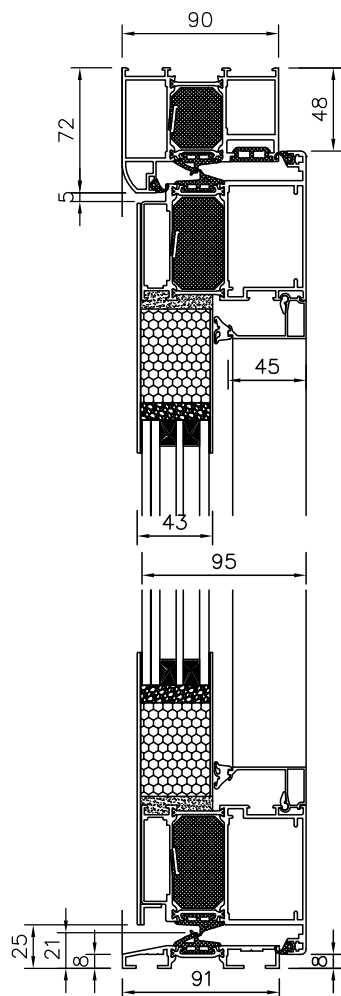

**Profilsystem Symphonie, 90 mm**  
Türrahmen abgerundet

**Profilsystem Arcade\*, 79 mm**  
Türrahmen bündig mit Flügelprofil

**23091 | 3 dreiteilige Rollenbänder**  
dreidimensional verstellbar, in EV1