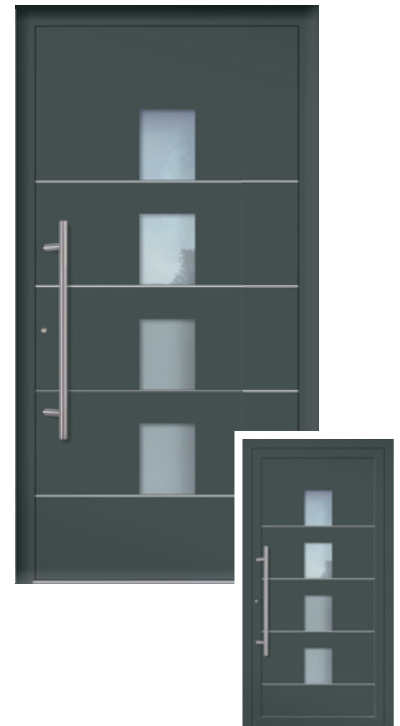

Griff
 S.800-2, 800 mm

Einsatzfüllung

A226 | F 229 | B06
A238 | F 229 | B06
A138 | F 229 | B06

Oberfläche
 RAL 7012 FS Basaltgrau*

Verglasung
 Satinato weiß,
 LA: 200 x 270/ 1.400mm

Griff
 S.800-2, 800 mm

Ausstattung außen
 Intarsien in Edelstahlhaptik