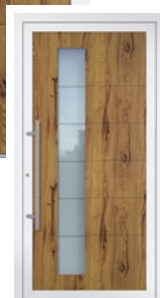

Verglasung

Mattiert mit klaren Streifen,
LA: 200 x 1.600 mm

Griff

S.800-2, 800 mm

Ausstattung außen

Nuten

Einsatzfüllung

A226 IF 234 I B05
A238 IF 234 I B05
A138 IF 234 I B05