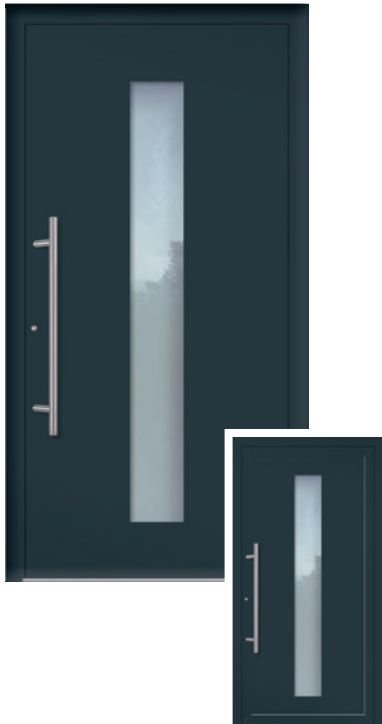

Einsatzfüllung

*gegen Aufpreis

A226 IF 207 I B04
A238 IF 207 I B04
A138 IF 207 I B04

Oberfläche
 RAL 7016 FS Anthrazitgrau*

Verglasung
 Satinato weiß,
 LA: 200 x 1.600 mm

Griff
 S.800-2, 800 mm

Einsatzfüllung