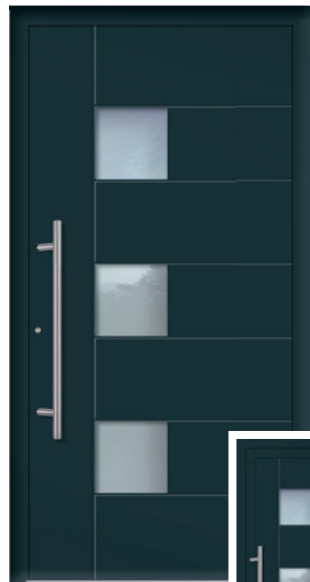

A226 | F 221 | B07
A238 | F 221 | B07
A138 | F 221 | B07

Oberfläche
RAL 7016 FS Anthrazitgrau*

Verglasung
Satinato weiß,
LA: 260 x 260/ 1.400 mm

Griff
S.800-2, 800 mm

Ausstattung außen
Nuten