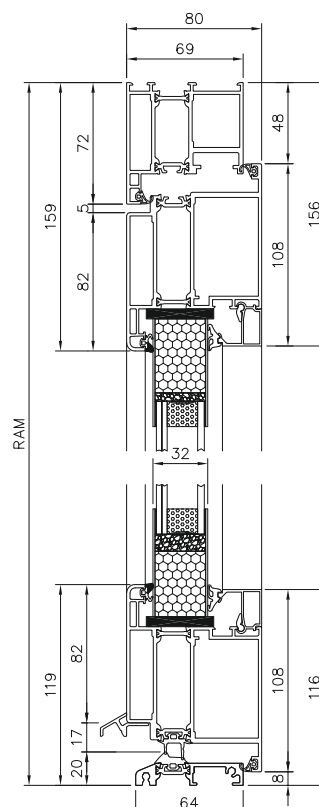

Außenansicht